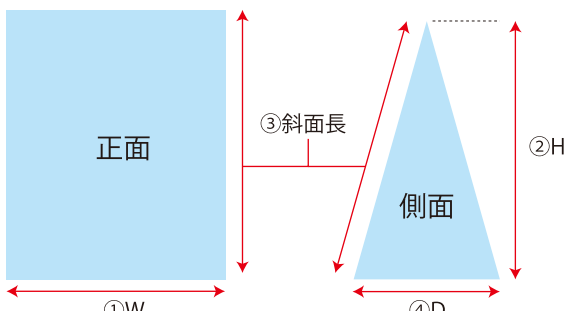

軽量でありながら、重厚感のある立体POPの

最新版登場!!

布製のメディアと軽い骨組の構造で、女性スタッフでも楽々移動可！
 ポスター用パネルやイーゼル類に比べ、安全で倒れにくい！
 オプションの矢印POPを追加することで、お客様をスムーズに誘導できます。完成時の高さが1m以下なので、規制もクリア！

メディア交換は被せるだけ！
 簡単、スピーディー！

ハイライト
 対応!

別注
 デザイン
 承ります

※モデル身長 / 163cm

Just-Put 三角君サイズ

- 小 ①W:600mm
 ②H:670mm
 ③斜面長:699mm
 ④D:400mm
- 大 ①W:850mm
 ②H:950mm
 ③斜面長:991mm
 ④D:567mm

(②Hは三角形の頂点から、底辺までの垂直の長さとなります。)

オプション 矢印POP

別注
 デザイン
 承ります

※使用イメージ