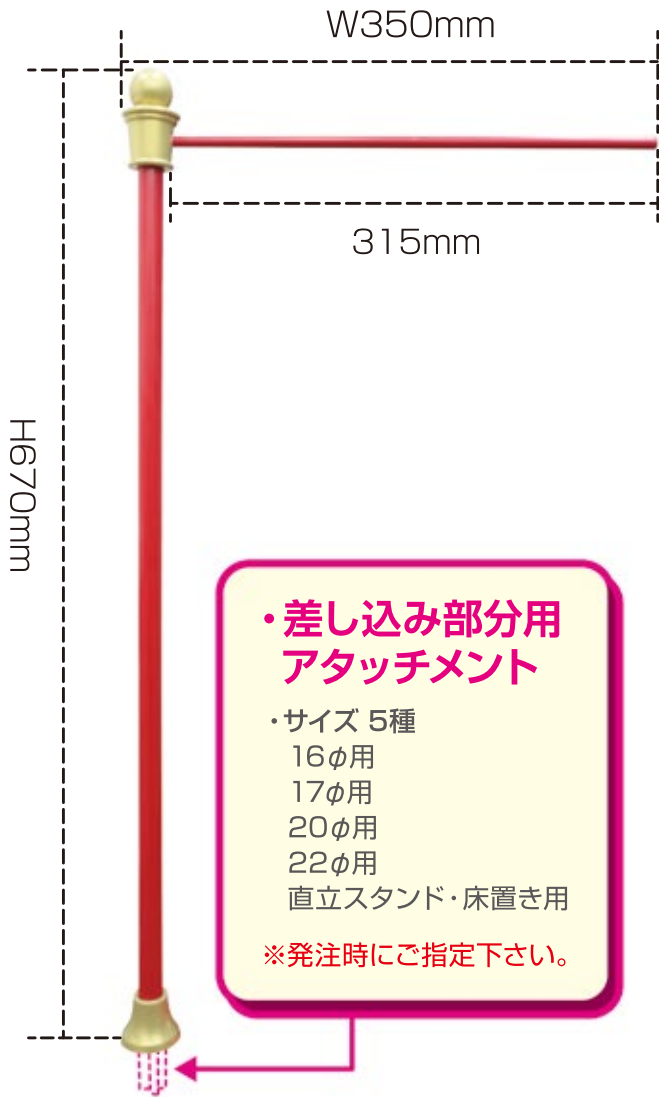

デコレーションポール

DECORATION POLE

足元装飾の新発想!!

専用のアタッチメントで、様々なサイズの玉箱カートや島上装飾に対応します!

差し込み部分用アタッチメント

- ・サイズ 5種
 - 16φ用
 - 17φ用
 - 20φ用
 - 22φ用
- 直立スタンド・床置き用

※発注時にご指定下さい。

※玉箱カートでの使用イメージ

※島上での使用イメージ

※床置きでの使用イメージ

デコレーションポールの収納に便利!

デコスタンド

別注
デザイン
承ります

別売

「専用土台」

サイズ: W246×H16×D246(mm)