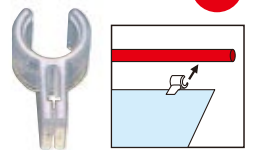

「専用土台」

サイズ: W246×H16×D246(mm)

ホルダークリップ

別売

ポールにパウチプレートなどを取り付けることができます!

直立スタンド

スチール製
固定用ビス付

別売