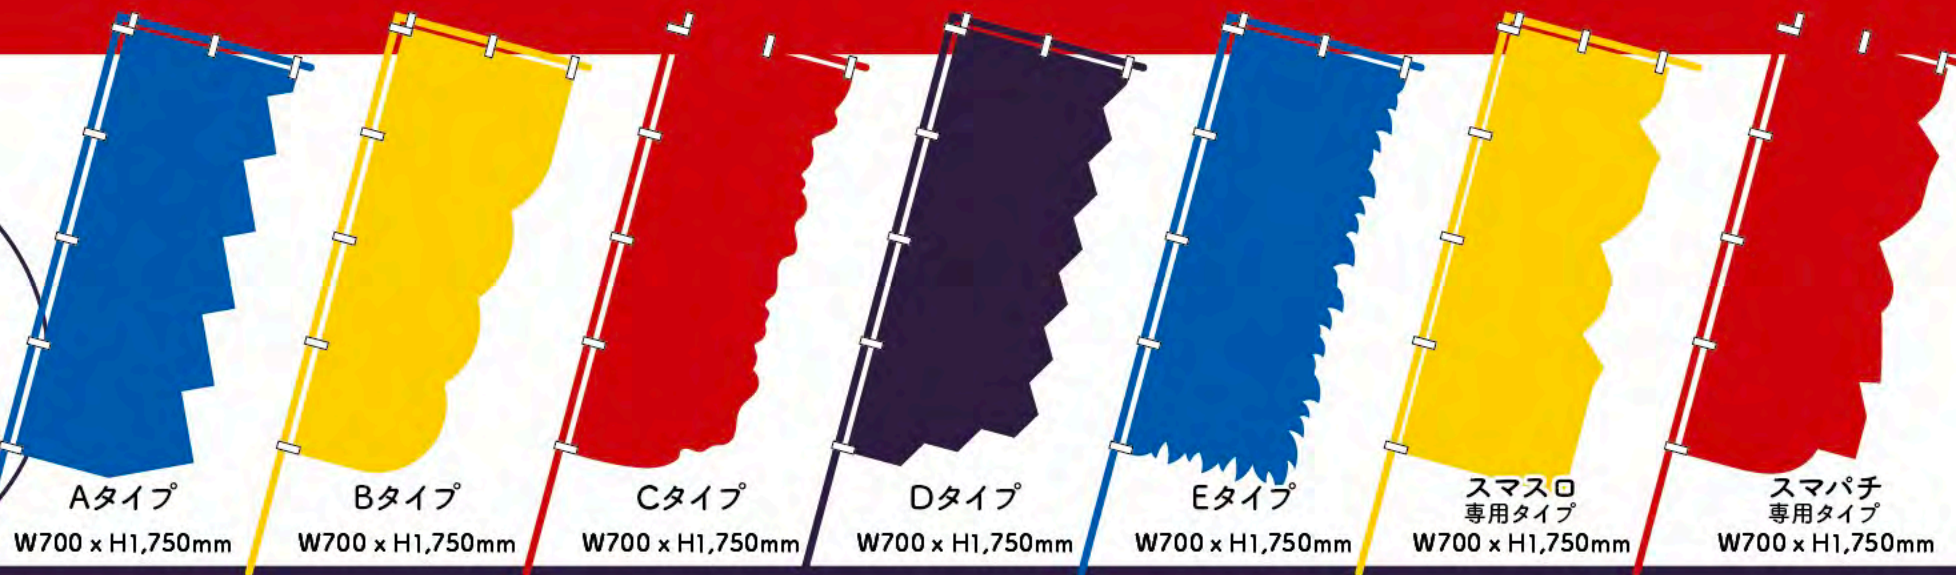

# DECO のぼり

**NOBORI  
REVOLUTION**

もっと自由な形を  
ご提供可能に!

アピール力に  
のぼり  
差がつく革命幟!

**別注承ります**  
オリジナル型でも制作可能!

**仕様**  
ポンジ片面  
W700 x  
H1,750mm

サンプル  
デザイン

店先に

# のぼりに

**刺激**

的なアピール力で  
その空間に引き込みます！

店内に

# 革命を！！

既製  
ひな型  
サイズ

独自の  
シェイプで  
新たな演出

Aタイプ W700 x H1,750mm    Bタイプ W700 x H1,750mm    Cタイプ W700 x H1,750mm    Dタイプ W700 x H1,750mm    Eタイプ W700 x H1,750mm    スマスロ専用タイプ W700 x H1,750mm    スマパチ専用タイプ W700 x H1,750mm