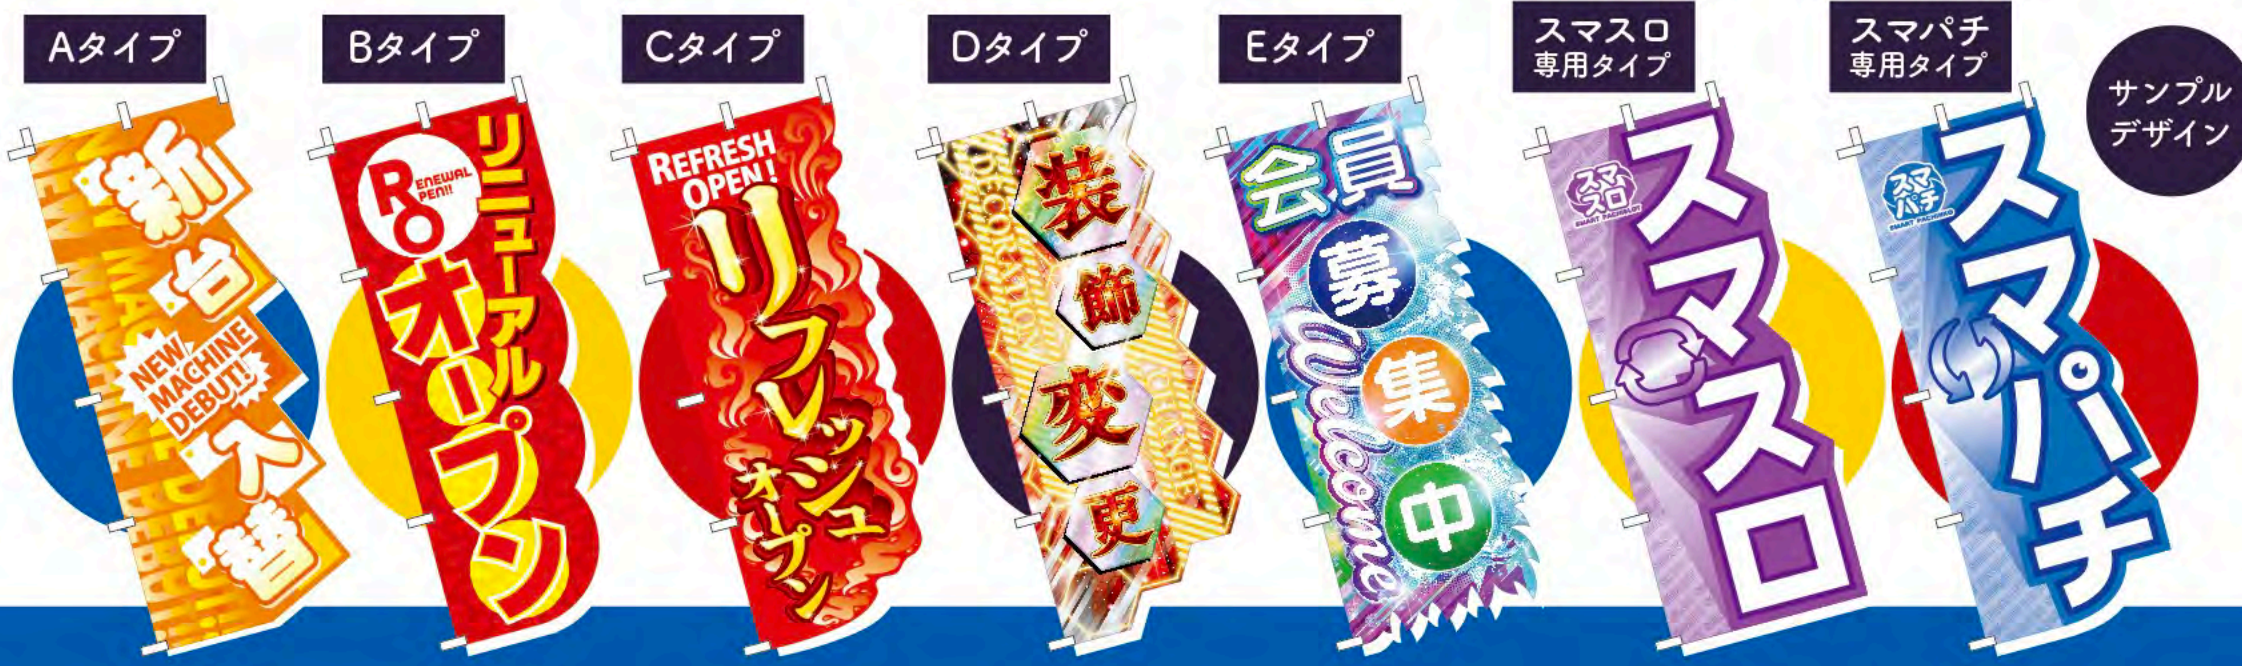

# DECO のぼり

**NOBORI  
REVOLUTION**

もっと自由な形を  
ご提供可能に!

アピール力に  
のぼり  
差がつく革命幟!

**別注承ります**  
オリジナル型でも制作可能!

**仕様**  
ポンジ片面  
W700 x  
H1,750mm

サンプル  
デザイン

店先に

# のぼりに

**刺激**

的なアピール力で  
その空間に引き込みます！

店内に

# 革命を！！

既製  
ひな型  
サイズ

独自の  
シェイプで  
新たな演出

Aタイプ W700 x H1,750mm    Bタイプ W700 x H1,750mm    Cタイプ W700 x H1,750mm    Dタイプ W700 x H1,750mm    Eタイプ W700 x H1,750mm    スマスロ専用タイプ W700 x H1,750mm    スマパチ専用タイプ W700 x H1,750mm