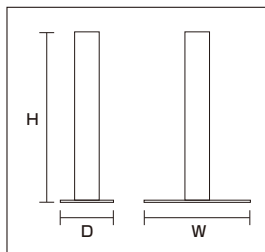

各種取付スタンド

直立スタンド 島上・妻板上用

L字ポール(伸縮式含む)、アールバナー等の固定用部材

■
ブラック

サイズ
W60mm×H95mm×D30mm

※ビス付

壁面用スタンド 壁面用

壁面へのフラッグの設置等に!

■
ブラック

サイズ
W50mm×H110mm×D70mm

※ビス付

島上用スタンド 島上・妻板上用

島上への大型三角フラッグの設置等に!

■
ブラック

サイズ
W100mm×H79mm×D40mm

※ビス付