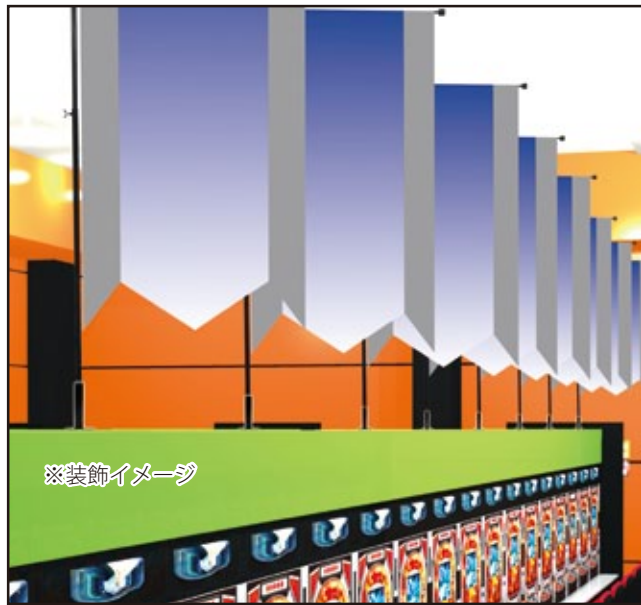

各種取付スタンド

直立スタンド 島上・妻板上用

L字ポール(伸縮式含む)、アールバナー等の固定用部材

■
ブラック

サイズ
W60mm×H95mm×D30mm

※ビス付

壁面用スタンド 壁面用

壁面へのフラッグの設置等に!

■
ブラック

サイズ
W50mm×H110mm×D70mm

※ビス付

島上用スタンド 島上・妻板上用

島上への大型三角フラッグの設置等に!

■
ブラック

サイズ
W100mm×H79mm×D40mm

※ビス付