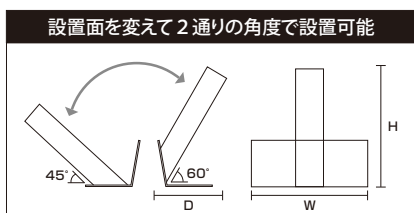

各種取付スタンド

直立スタンド 島上・妻板上用

L字ポール(伸縮式含む)、アールバナー等の固定用部材

■
ブラック

サイズ
W60mm×H95mm×D30mm

※ビス付

壁面用スタンド 壁面用

壁面へのフラッグの設置等に!

■
ブラック

サイズ
W50mm×H110mm×D70mm

※ビス付

島上用スタンド 島上・妻板上用

島上への大型三角フラッグの設置等に!

■
ブラック

サイズ
W100mm×H79mm×D40mm

※ビス付