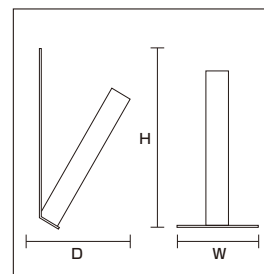

各種取付スタンド

直立スタンド 島上・妻板上用

L字ポール(伸縮式含む)、アールバナー等の固定用部材

■
ブラック

サイズ
W60mm×H95mm×D30mm

※ビス付

壁面用スタンド 壁面用

壁面へのフラッグの設置等に!

■
ブラック

サイズ
W50mm×H110mm×D70mm

※ビス付

島上用スタンド 島上・妻板上用

島上への大型三角フラッグの設置等に!

■
ブラック

サイズ
W100mm×H79mm×D40mm

※ビス付