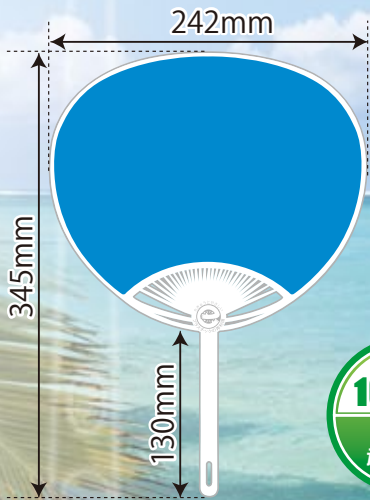

夏定番! 今年も
欠かせない!!

基本仕様

BASIC SPECIFICATIONS

100枚
から
承ります

夏のサービスの必須アイテム!

既成のデザインに飽きたお客様のこだわりを叶えるうちわ!
告知や案内など、**宣伝媒体**としてはもちろん、**オリジナルデザイン**で
他店との差別化を図ることが出来ます!
お客様への気づかいと宣伝・アピールを兼ねた、
定番ながらもあなどれない、**品切れ必至の人気アイテム**です!