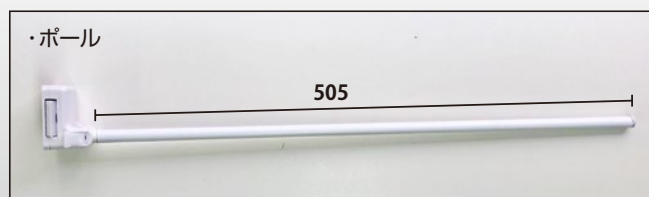

・ポール

座金(別売)

サイズ
W50×H60mm
※ビス付