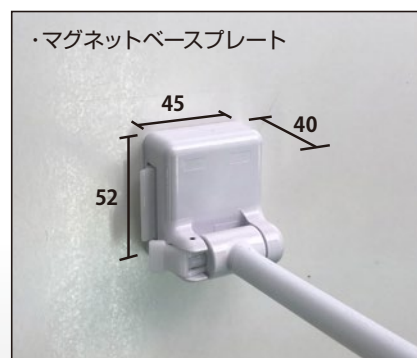

・マグネットベースプレート