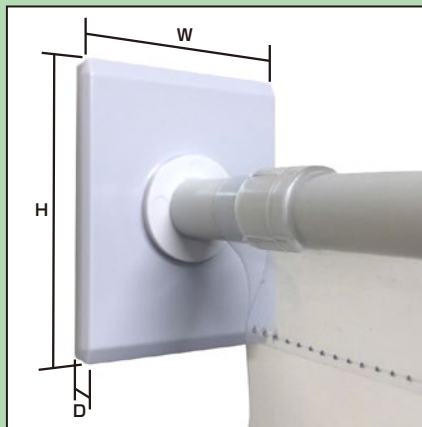

### 座金(別売)

サイズ  
W50×H60mm  
※ビス付

取り付け例

飛沫及び接触感染予防対策により、間引き営業を行っているホール様も、「クリアパーテーション」等で対策をとることにより通常営業が可能になるため、たくさんのお問い合わせを頂いております。

当製品をできる限り早く、必要としている多くの店舗様へお届けするために、「ご案内済みの当初のものより、**若干部材の形状が異なるものをお届けする場合がございます**」ので、予めご了承ください。

※ **すべて受注生産となるため、ご発注後のキャンセルは致しかねます。また、変更部材は**お選びいただけません。ご容赦ください。

■変更時部材  
パターンA

W57  
×  
H33  
×  
D10  
mm

■変更時部材  
パターンB

W54  
×  
H42  
×  
D11  
mm

■変更時部材  
パターンC

W43  
×  
H54  
×  
D11  
mm

(可動不可)