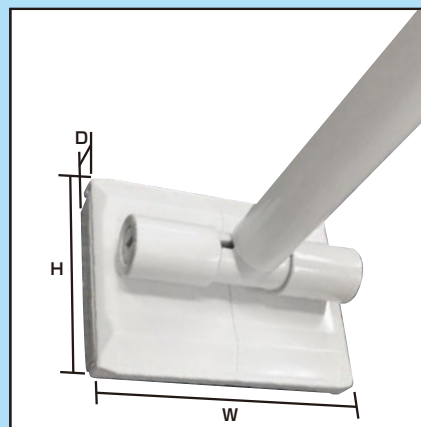

### 座金(別売)

サイズ  
W50×H60mm  
※ビス付

取り付け例

飛沫及び接触感染予防対策により、間引き営業を行っているホール様も、「クリアパーテーション」等で対策をとることにより通常営業が可能になるため、たくさんのお問い合わせを頂いております。

当製品をできる限り早く、必要としている多くの店舗様へお届けするために、「ご案内済みの当初のものより、**若干部材の形状が異なるものをお届けする場合がございます**」ので、予めご了承ください。

※ **すべて受注生産となるため、ご発注後のキャンセルは致しかねます。また、変更部材は**お選びいただけません。ご容赦ください。

■変更時部材  
パターンA

W57  
×  
H33  
×  
D10  
mm

■変更時部材  
パターンB

W54  
×  
H42  
×  
D11  
mm

■変更時部材  
パターンC

W43  
×  
H54  
×  
D11  
mm

(可動不可)