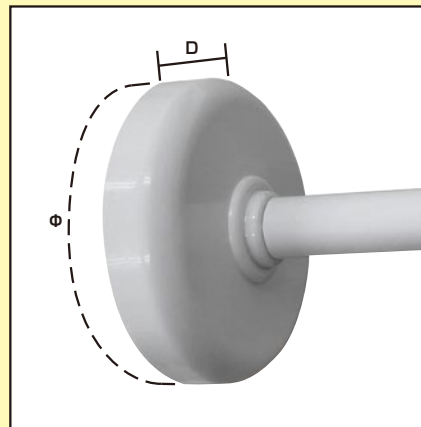

■変更時部材
パターンD

55Φ
×
D10
mm

(可動不可)

※ **同受注分でのアソートはありませんが、店舗別、受注日の違う案件によっては異なることがあります。**また、今後も変わることがありますので、予めご了承ください。