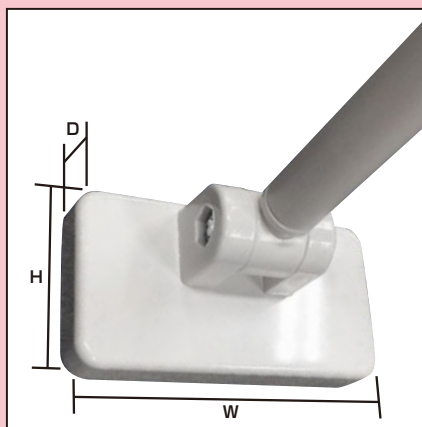

飛沫及び接触感染予防対策により、間引き営業を行っているホール様も、「クリアパーテーション」等で対策をとることにより通常営業が可能になるため、たくさんのお問い合わせを頂いております。

当製品をできる限り早く、必要としている多くの店舗様へお届けするために、「ご案内済みの当初のものより、**若干部材の形状が異なるものをお届けする場合がございます**」ので、予めご了承ください。

※ **すべて受注生産となるため、ご発注後のキャンセルは致しかねます。また、変更部材は**お選びいただけません。ご容赦ください。

■変更時部材
パターンA

W57
×
H33
×
D10
mm