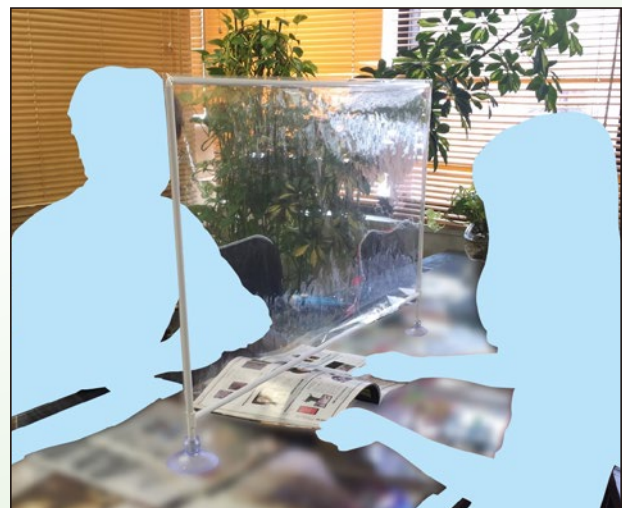

飛沫および接触感染防止の助けになる 2種類のパーテーション!

クリアガード

CLEAR GUARD

工事無しで簡単に設置が可能!

いつでも清潔に、安心・安全をサポート

汚れたらガード部分をイージーに差し替えていつでも清潔!

•PPタイプ

横型使用時: W850×H580mm

縦型使用時: W580×H850mm

ポールを組み替えることで、
横型でも縦型でも使用可能!

下部ポール位置の調整で、
しっかり下までガード可能!

吸盤で固定するから、
倒れにくい!

ガード部分が汚れても、新しいものと交換するだけで、イージーに清潔さを保てます!

持ち運びも自由でラクラク。
感染防止対策での使用が終われば、
吸盤で壁面に貼り付けることで
タペストリー等のPOP装飾にも
応用可能です!

高級感のあるアクリル製パーテーション。丸洗いもできて清潔!

•アクリルタイプ

横型: W850×H580×D250mm
開口部分: W406×H200mm

縦型: W580×H850×D250mm
開口部分: W406×H200mm

縦型

例えば.....飲食店の席やオフィス等、人と対面で
話をする際や、左右の仕切りにお使いください。