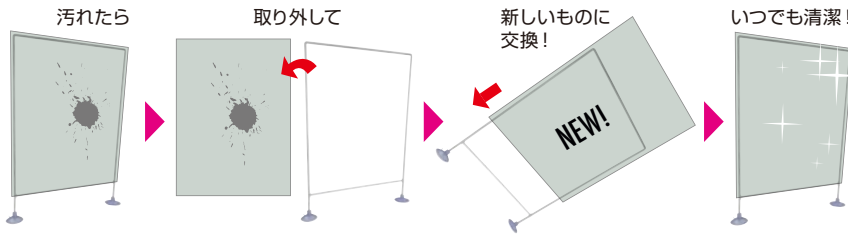

飛沫および接触感染防止の助けになる 2種類のパーテーション!

クリアガード

CLEAR GUARD

工事無しで簡単に設置が可能!

いつでも清潔に、安心・安全をサポート

汚れたらガード部分をイージーに差し替えていつでも清潔!

•PPタイプ

横型使用時: W850×H580mm

縦型使用時: W580×H850mm

ポールを組み替えることで、
横型でも縦型でも使用可能!

下部ポール位置の調整で、
しっかり下までガード可能!

吸盤で固定するから、
倒れにくい!

ガード部分が汚れても、新しいものと交換するだけで、イージーに清潔さを保てます!

持ち運びも自由でラクラク。
感染防止対策での使用が終われば、
吸盤で壁面に貼り付けることで
タペストリー等のPOP装飾にも
応用可能です!

高級感のあるアクリル製パーテーション。丸洗いもできて清潔!

•アクリルタイプ

横型: W850×H580×D250mm
開口部分: W406×H200mm

縦型: W580×H850×D250mm
開口部分: W406×H200mm

縦型

例えば.....飲食店の席やオフィス等、人と対面で
話をする際や、左右の仕切りにお使いください。