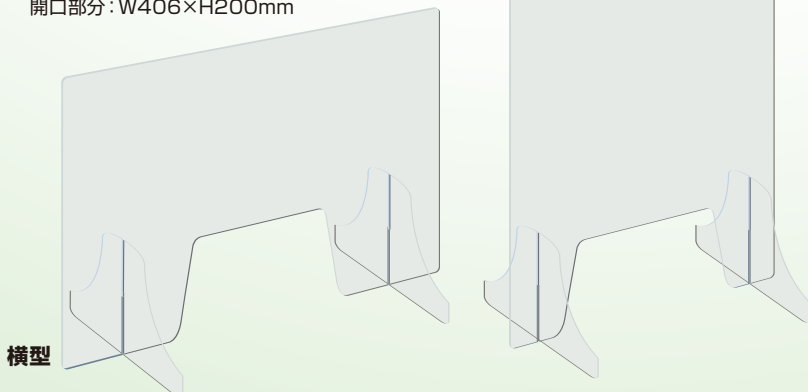

飛沫および接触感染防止の助けになる 2種類のパーテーション!

クリアガード

CLEAR GUARD

工事無しで簡単に設置が可能!

いつでも清潔に、安心・安全をサポート

汚れたらガード部分をイージーに差し替えていつでも清潔!

•PPタイプ

横型使用時: W850×H580mm

縦型使用時: W580×H850mm

ポールを組み替えることで、
横型でも縦型でも使用可能!

下部ポール位置の調整で、
しっかり下までガード可能!

吸盤で固定するから、
倒れにくい!

ガード部分が汚れても、新しいものと交換するだけで、イージーに清潔さを保てます!

持ち運びも自由でラクラク。
感染防止対策での使用が終われば、
吸盤で壁面に貼り付けることで
タペストリー等のPOP装飾にも
応用可能です!

高級感のあるアクリル製パーテーション。丸洗いもできて清潔!

•アクリルタイプ

横型: W850×H580×D250mm
開口部分: W406×H200mm

縦型: W580×H850×D250mm
開口部分: W406×H200mm

縦型

例えば.....飲食店の席やオフィス等、人と対面で
話をする際や、左右の仕切りにお使いください。