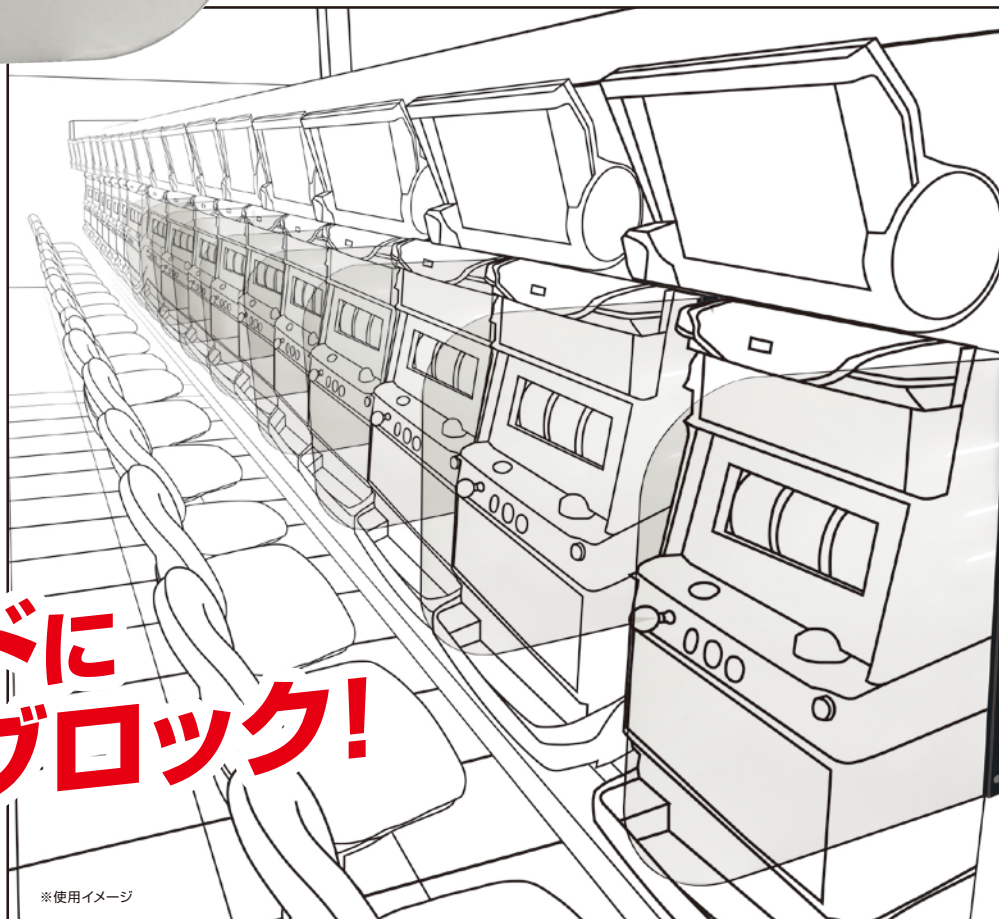

ハード
丈夫なPET板タイプが登場!

クリアパーテーション clear partition hard ハード

アクリル板のように
優れた透明性と強度を備えた、
クリアパーテーションです。

・仕様

サイズ

W470×H500mm

固定部分幅: 30mm

固定方法

両面テープ、ビス穴2ヶ所 (ビス付)

両面テープで簡単取り付け!

飛沫をハードに ガッチリブロック!

C104

※使用イメージ

取扱代理店 お問い合わせは下記の販売代理店様へ