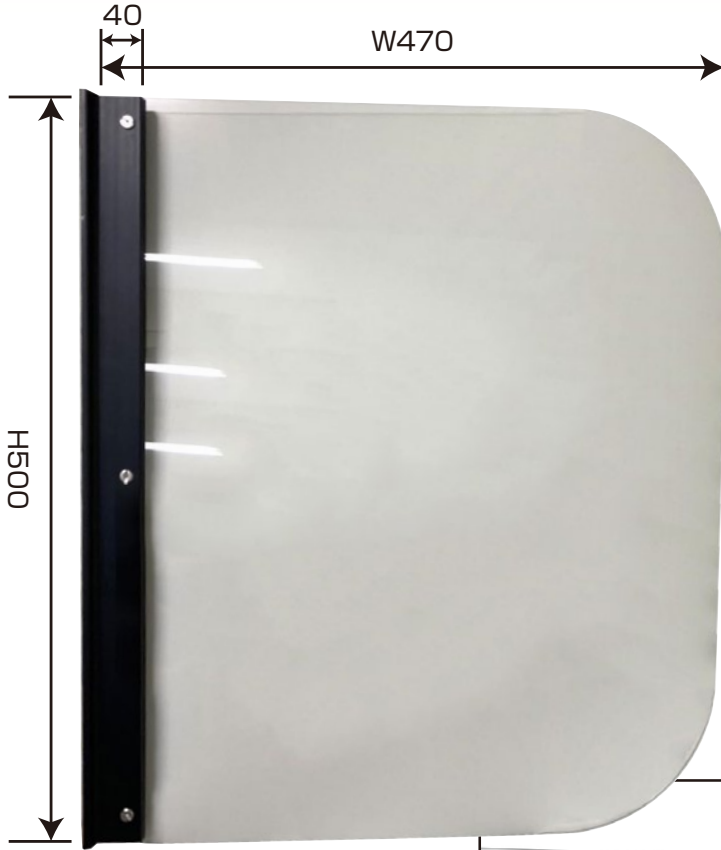

ハード
丈夫なPET板タイプが登場!

クリアパーテーション clear partition hard ハード

アクリル板のように
優れた透明性と強度を備えた、
クリアパーテーションです。

・仕様

サイズ

W470×H500mm

固定部分幅: 30mm

固定方法

両面テープ、ビス穴2ヶ所 (ビス付)

両面テープで簡単取り付け!

飛沫をハードに ガッチリブロック!

C104

※使用イメージ

取扱代理店 お問い合わせは下記の販売代理店様へ