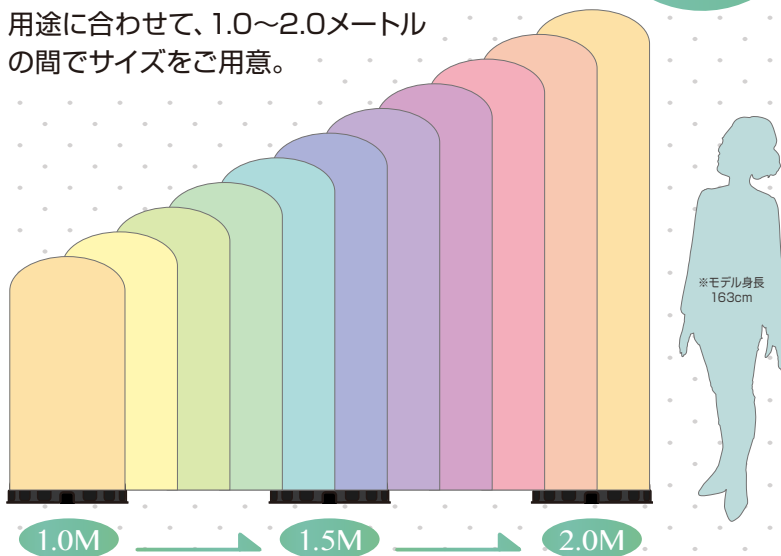

※屋外での使用の際は風雨対策を必ず行なって下さい。

安全にご使用いただくため当製品は適合性検査を受けております。安心してご使用ください。

別注
承ります!

サイズ比較

用途に合わせて、1.0～2.0メートルの間でサイズをご用意。

1.0～2.0メートルの間の10cm刻みサイズで製作できます。