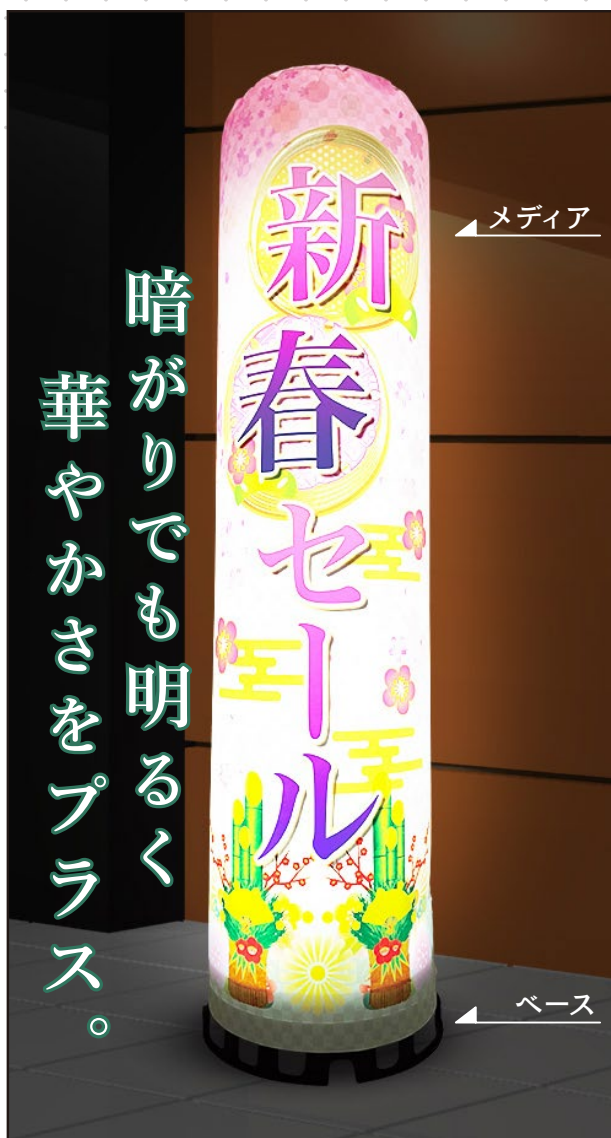

※スロット島上設置イメージ

※風除室外側から見た設置イメージ

Light house

ライトハウス

持ち運びも簡単で場所を選ばないスリム設計。

LED照明で華やかにPR。

コンパクトな広告塔。

サンプルデザイン

ライトハウス1.0M

30φ沖スロ

仕様

1.0M用メディアサイズ
Φ460 × H850mm

2.0M用メディアサイズ
Φ460 × H1,850mm

ベースサイズ
Φ490 × H150mm

ベース重量 4.0kg

電源コード
約1.3m

サンプルデザイン

ライトハウス2.0M

新春セール

サンプルデザインは1.0Mと2.0M
ですが、製作のご依頼は1.0~2.0
メートルの間の10cm刻みサイズで
ご依頼できます。

例) ライトハウス1.8Mなど

動画はコチラ▶

Light house ライトハウス

Point のご紹介

- 1▶ ベース部分の送風機からメディアの内側に空気を入れて膨らませる自立型の置き型看板です。
- 2▶ 内部にはLED照明を装着し、夜間でも明るく目立たせることができます。
- 3▶ コンパクトで持ち運びも楽々。設営する際の組み立ても簡単です。

LED照明を使用していますので発熱が少なく、長寿命です。

ベース重量	4.0kg
定格電圧	100V (50/60Hz)
定格消費電力	150W
内部照明	LED照明×4灯
仕様	屋内外使用可能