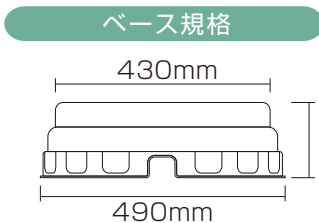

ベース重量	4.0kg
定格電圧	100V (50/60Hz)
定格消費電力	150W
内部照明	LED照明×4灯
仕様	屋内外使用可能

※屋外での使用の際は風雨対策を必ず行なって下さい。

安全にご使用いただくため当製品は適合性検査を受けております。安心してご使用ください。

別注
承ります!