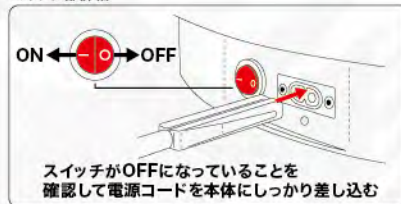

しつこいですが、ただ**回る**だけ、、、 でも**最強演出** **アイテム**なんです!

アピールしたいアイテムを
上に置くだけ!

リモコン操作で楽々

仕様

定格電圧：100V
 定格周波数：50/60Hz
 定格消費電力：490W
 最大荷重：30kg
 寸法：500φ×H70(mm)
 本体重量：3.4kg
 卓上電源：5Aまで
 付属：リモコン(単4乾電池×2本)
 ※屋外使用不可

スイッチ部詳細