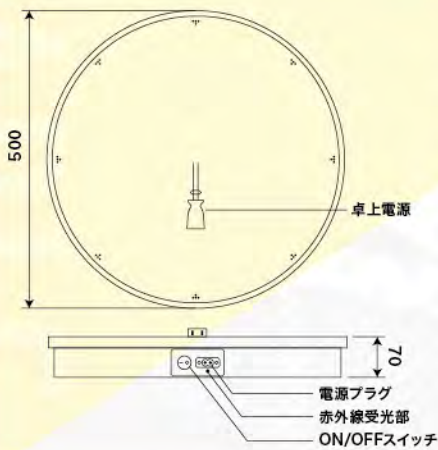

しつこいですが、ただ**回る**だけ、、、 でも**最強演出** **アイテム**なんです!

アピールしたいアイテムを
上に置くだけ!

リモコン操作で楽々

仕様

定格電圧：100V
 定格周波数：50/60Hz
 定格消費電力：490W
 最大荷重：30kg
 寸法：500φ×H70(mm)
 本体重量：3.4kg
 卓上電源：5Aまで
 付属：リモコン(単4乾電池×2本)
 ※屋外使用不可

スイッチ部詳細