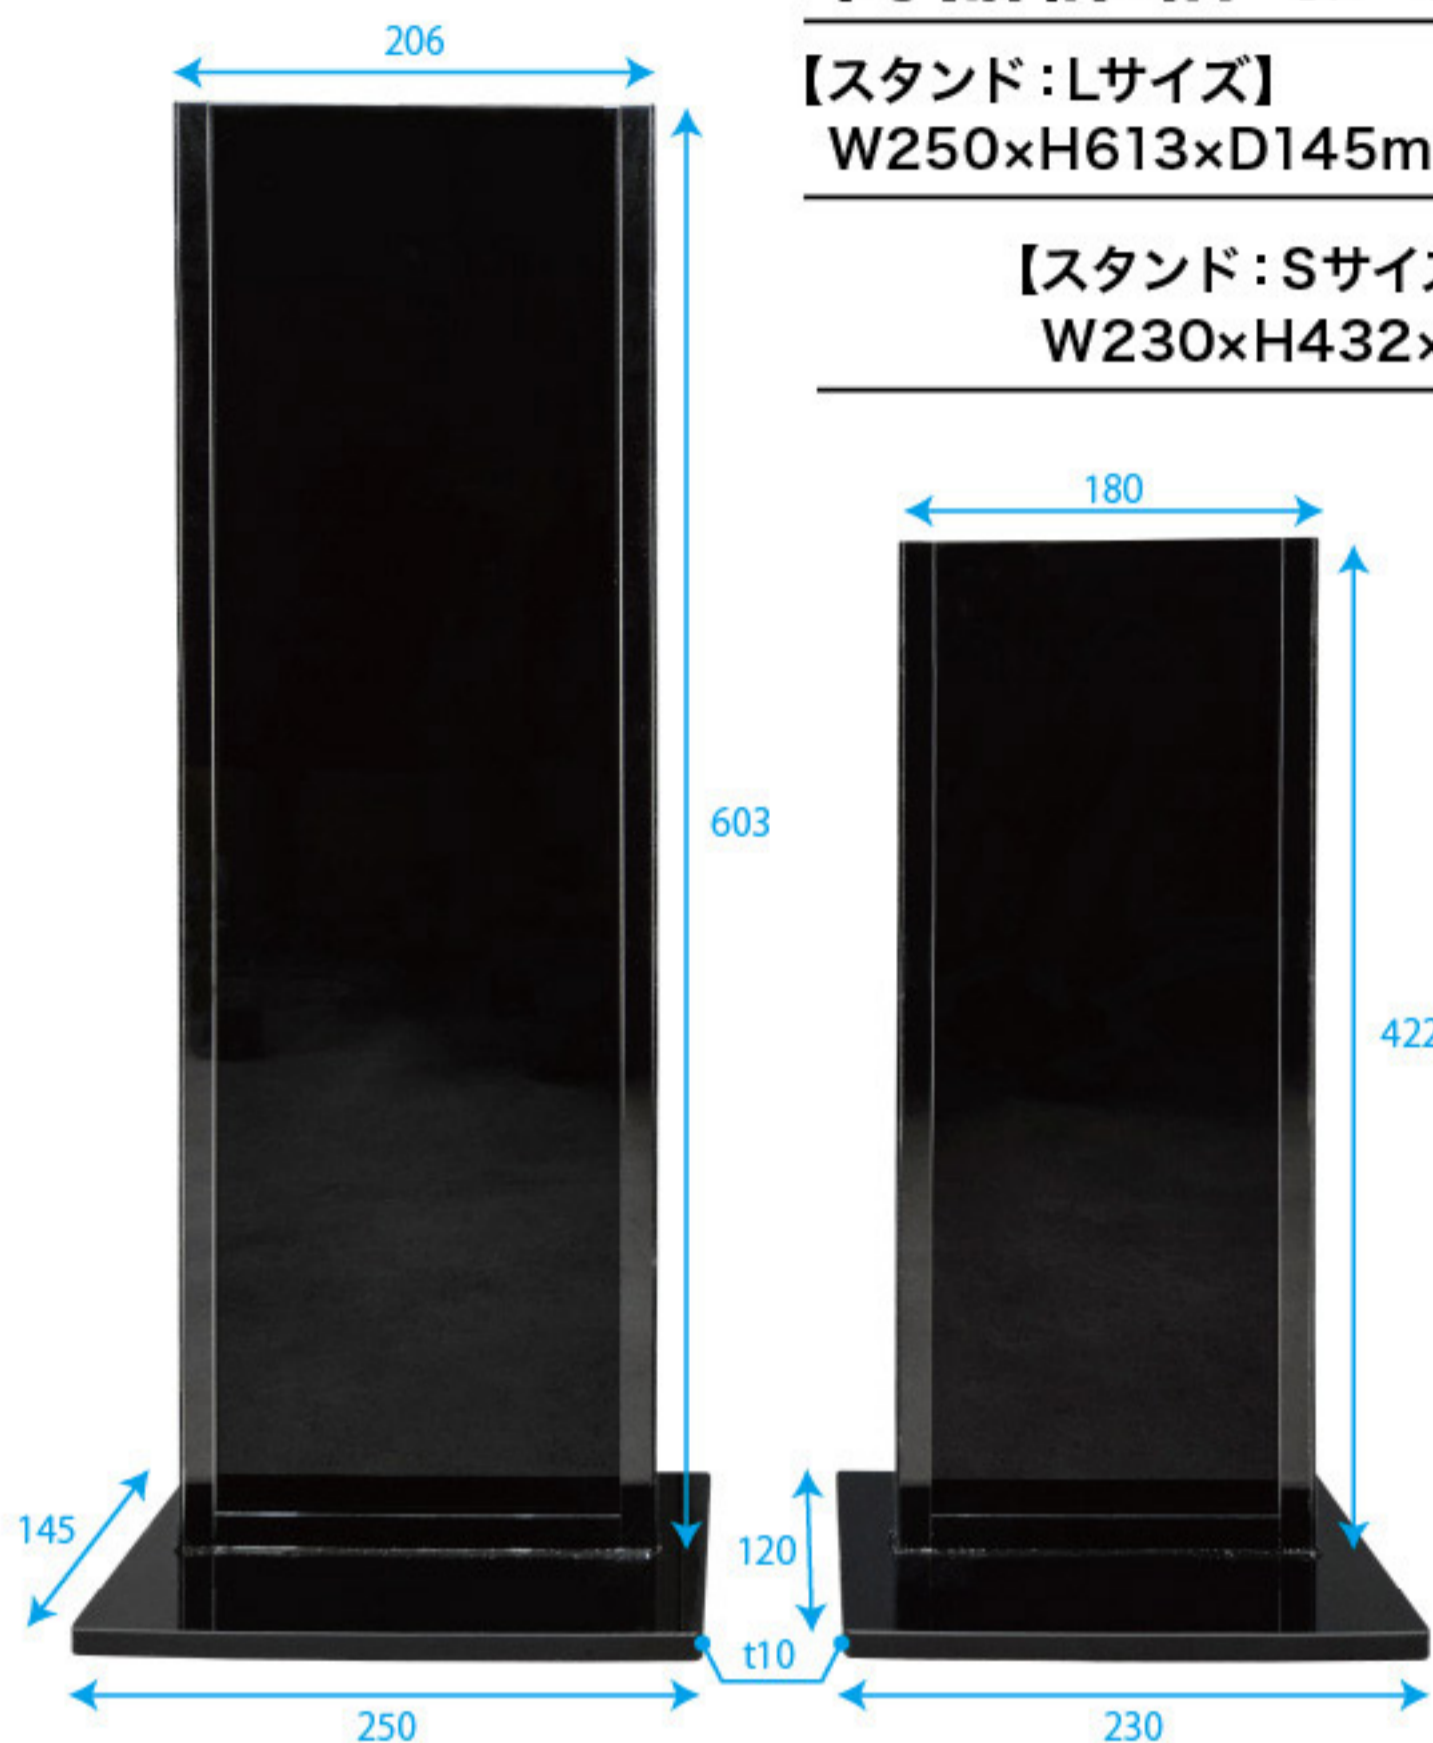

アピールスタンド

出玉アピールやコーナー案内などなど使い方はイロイロ

置きたい場所に置くだけ！
差し替え自由！
様々なシチュエーションで
使える床置きアイテム！

※メディアは別売りです。

※設置イメージ

※設置イメージ

置くだけ! 床置き 万能
簡単! アイテム

POINT 1 メディアを差し替えるだけで
簡単イメージチェンジ!

POINT 2 軽いので持ち運び!
移動! もラクラク

POINT 3 上部にプレートをセット
してカスタマイズ!

商品詳細 【材 質】アクリル

【スタンド:Lサイズ】
W250×H613×D145mm

【スタンド:Sサイズ】
W230×H432×D120mm

メディアをスタンドに
差し込むだけ!
差し替えも自由!

メディア
サンプル
デザイン

パウチポスター(別売り)

サイズ: 200×H600mm

L
サイズ

S
サイズ

サイズ: 174×H420mm

差し込みプレート(別売り)

サイズ: 250×H270mm

オリジナルデザイン
承ります!

サイズ: 270×H320mm