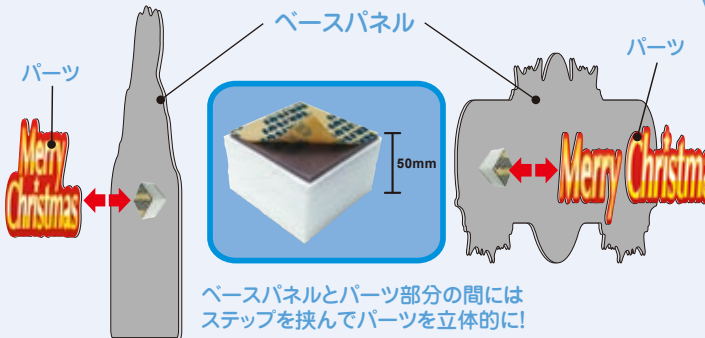

別注デザイン
承ります!

※白い部分は右写真の十字架のように、透明になります。
「Merry Christmas」「雪の結晶」「キャンドル」「サンタクロース」等、
デザイン内の白い箇所は若干の色が入ります。

※肌に貼った場合は、1日を目安に剥がしてください。

幕板パウチ

品番 C001-07

SIZE:W1,200mm × H300mm
※別注サイズ承ります。

幕板エコレールで
クリスマス装飾に
簡単変身!!

幕板エコレール

品番 ERO01~3

SIZE:W1,800mmまで
カラー:クリア・ブラック

立体カウンターボード

品番 C001-08

SIZE:ベース/W450 × H450(mm)
パーツ部分/W390 × H160(mm)

パネルクリップ (別売)

品番 T7-00

SIZE:W80×H50×D40(mm)
カラー:クリア
固定ビス2本付
90°可動

Merry Christmas

パーツ

ベースパネルとパーツ部分の間には
ステップを挟んでパーツを立体的に!

※パーツの大きさにより使用するステップの個数は変わります。

立体吊り下げパネル

品番 C001-09

SIZE:ベース/W1800 × H600(mm)
パーツ部分A/W656 × H263(mm)
パーツ部分B/W1,012 × H225(mm)
※ハトメ・フック・チェーン 付

Merry Christmas

パーツA

パーツB

※装飾イメージ

玉箱クリアーフ: シングル(長方形型)

品番 C001-01

SIZE: W150 × H630(mm)
厚み: 0.5mm

白版イメージ