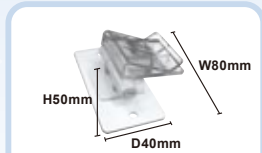

プリント部分SIZE:W291×H329(mm)

ウェアの種類は「Tシャツ」、「イベントブルゾン」
「イベントベスト」、「ベンチコート」がございませう。
サイズ・色等詳細はお気軽にお問合せください。

・ゴールド

・シルバー

・プラチナ

タトゥーシール

品番 C001-06

SIZE/A6:W105mm × H148mm

幕板エコレール

品番 ERO01~3

SIZE:W1,800mmまで
カラー:クリア・ブラック

立体カウンターボード

品番 C001-08

SIZE:ベース/W450 × H450(mm)
パーツ部分/W390 × H160(mm)

パネルクリップ (別売)

品番 T7-00

SIZE:W80×H50×D40(mm)
カラー:クリア
固定ビス2本付
90°可動

Merry Christmas

パーツ

ベースパネルとパーツ部分の間には
ステップを挟んでパーツを立体的に!

※パーツの大きさにより使用するステップの個数は変わります。

立体吊り下げパネル

品番 C001-09

SIZE:ベース/W1800 × H600(mm)
パーツ部分A/W656 × H263(mm)
パーツ部分B/W1,012 × H225(mm)
※ハトメ・フック・チェーン 付

Merry Christmas

パーツA

パーツB

※装飾イメージ

玉箱クリアーフ: シングル(長方形型)

品番 C001-01

SIZE: W150 × H630(mm)
厚み: 0.5mm

白版イメージ