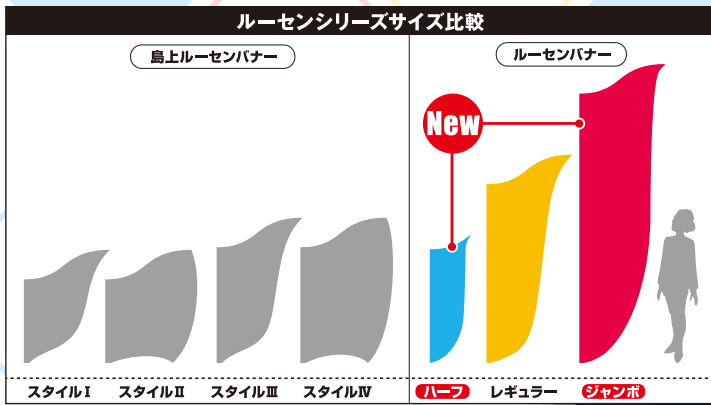

# ルーセンバナーシリーズに

## ハーフ & ジャンボ サイズが 新登場!

RUCEN BANNER

ジャンボローセンバナー  
 Christmas SALE  
 商品番号:C063-1

ジャンボローセンバナー  
 本日15時から開店  
 商品番号:C063-2

# 個性的なフォルムで 訴求効果をアップ!!

- 既存の幟にはなかった、美しい流線を描くフラッグ!  
インパクトのある形状は、人々の視線を引き寄せ、  
今までにない訴求効果をもたらせます。
- 店舗内から大型商業施設まで、イベントや場所を  
選ばず、様々なシチュエーションに対応すべく、  
3つのサイズと豊富な取付オプション部材をご用意  
しております。

別注デザイン  
承ります

レギュラー用セシバナー