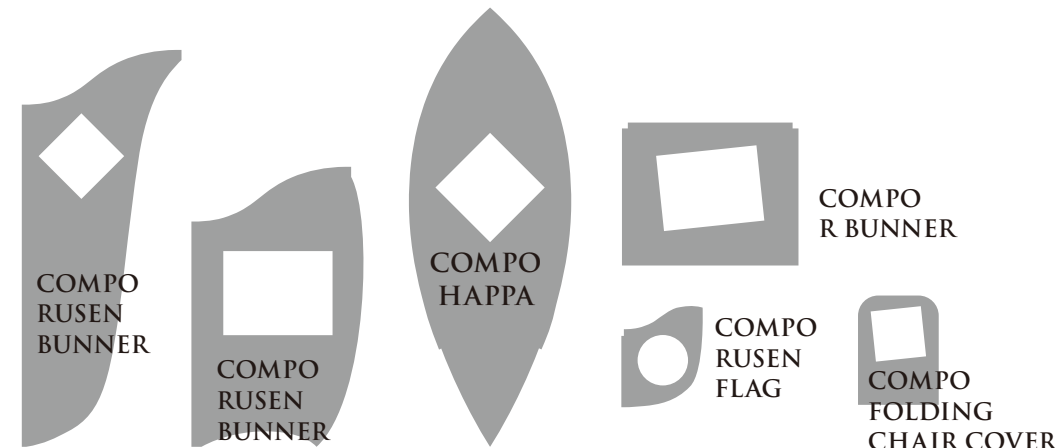

異なる素材を組み合わせ、皆様に衝撃を与えた
コンポタペストリーを皮切りに

10.27 FRI ▶ 11.12 SUN

全館全品
売れつくし
SALE

最大70%Off
開催中

透明部分は向こう側が透けて見えます。

SEE-THROUGH

売れつくしSALE
品番: C064-2

サンプルサイズ
全体 / W600×H1,000mm
コンポ化部分 / 450mm角

コンポ化が止まらない!!

◀◀◀ 各種新しいコンポ系アイテムは中面で紹介!

ルーセンフラッグ・ルーセンバナー サイズ比較

ルーセンフラッグ (屋内)	ルーセンバナー (屋内外)	ルーセンバナー (屋外)
<ul style="list-style-type: none"> Aタイプ W483×H800mm Bタイプ W483×H600mm Cタイプ W563×H800mm Dタイプ W591×H40mm 	<ul style="list-style-type: none"> スタイルI W950×H1,250mm スタイルII W1,017×H1,250mm スタイルIII W950×H1,605mm スタイルIV W1,023×H1,605mm 	<ul style="list-style-type: none"> レギュラー W440×H1,450mm レギュラー W550×H2,300mm ジャンボ W950×H3,300mm

※基本のタイプ以外にも破線部分を異型に作成することが可能です。

※各種別注サイズでの製作も承ります

■各種固定部材(全て別売)

<p>・ルーセンバナー用固定部材</p> <p>・注水式のぼり立て台(可変式)</p> <p>サイズ W400×H300×D400mm 満水時16L 適合ポールサイズ 直径22~25mm ※垂直位置から左右に最大25度ずつ、15段階の角度調節が可能です</p>	<p>・注水式のぼり立て台</p> <p>サイズ W440×H320×D440mm 満水時20L 適合ポールサイズ 直径22~30mm</p>	<p>・のぼり用クリップ</p> <p>サイズ 直径25mm×H15mm (取り付け口部分15mm) レギュラーのぼり用ポールに対応</p>	<p>・ボールスタンド</p> <p>W100mm H200mm 三段階に角度変更可能</p>
<p>・ドーナツタンク</p> <p>サイズ 530φ(内径105φ) 満水時約7kg</p>	<p>・X型スタンド</p> <p>重量4kg H170mm D570mm W570mm</p>	<p>・ドーナツタンク</p> <p>サイズ 530φ(内径105φ) 満水時約7kg</p>	<p>・バトリック</p> <p>カラー/クリア ブラック レッド ※両面テープ仕様有</p> <p>W36mm D72mm H82mm</p>
<p>・バトリックガン</p> <p>カラー/クリア ブラック レッド ※5段階の角度調節が可</p> <p>W29mm D73mm H97mm(垂直)</p>	<p>・アールバナー用固定部材</p> <p>・直立スタンド</p> <p>スチール製 固定ビス付</p> <p>H86mm W60mm D30mm</p>	<p>・ジョイントボール</p> <p>スチール製 固定ビス付</p> <p>H450mm</p> <p>ジョイントボールを使用し、さらに迫力増した演出を! スタンダードサイズの縦棒に取り付けて、高さを400mmUP! (設置時W1,050×H1,300mm)</p>	