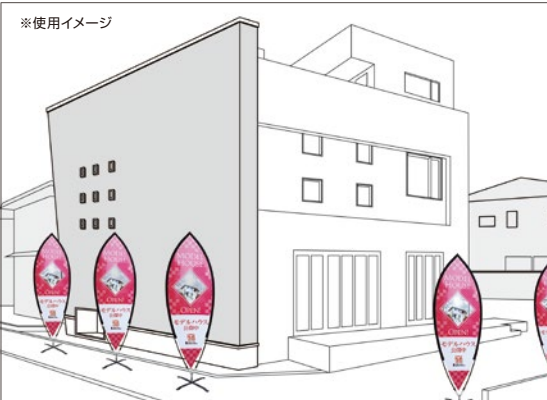

※基本のタイプ以外にも破線部分を異型に作成することが可能です。

※各種別注サイズでの製作も承ります

■各種固定部材(全て別売)

<p>・ルーセンバナー用固定部材</p> <p>・注水式のぼり立て台(可変式)</p> <p>サイズ W400×H300×D400mm 満水時16L 適合ポールサイズ 直径22~25mm ※垂直位置から左右に最大25度ずつ、15段階の角度調節が可能です</p>	<p>・注水式のぼり立て台</p> <p>サイズ W440×H320×D440mm 満水時20L 適合ポールサイズ 直径22~30mm</p>	<p>・のぼり用クリップ</p> <p>サイズ 直径25mm×H15mm (取り付け口部分15mm) レギュラーのぼり用ポールに対応</p>	<p>・ボールスタンド</p> <p>W100mm H200mm 三段階に角度変更可能</p>
<p>・ドーナツタンク</p> <p>サイズ 530φ(内径105φ) 満水時約7kg</p>	<p>・X型スタンド</p> <p>重量4kg H170mm D570mm W570mm</p>	<p>・ドーナツタンク</p> <p>サイズ 530φ(内径105φ) 満水時約7kg</p>	<p>・バトリック</p> <p>カラー/クリア ブラック レッド ※両面テープ仕様有</p> <p>W36mm D72mm H82mm</p>
<p>・バトリックガン</p> <p>カラー/クリア ブラック レッド ※5段階の角度調節が可</p> <p>W29mm D73mm H97mm(垂直)</p>	<p>・アールバナー用固定部材</p> <p>・直立スタンド</p> <p>スチール製 固定ビス付</p> <p>H86mm W60mm D30mm</p>	<p>・ジョイントボール</p> <p>スチール製 固定ビス付</p> <p>H450mm</p> <p>ジョイントボールを使用し、さらに迫力増した演出を! スタンダードサイズの縦棒に取り付けて、高さを400mmUP! (設置時W1,050×H1,300mm)</p>	

掛け合わせ
が
生み出した

コンポシリーズ

SERIES

コンポルーセンバナー (屋外)

SNOW FESTIVAL 2018

品番: C067-1

サンプルサイズ / レギュラー
全体 / W950×H2,300mm
コンポ化部分 / 360mm角

※別注形状・サイズ承ります

コンポ葉っぱー

モデルハウス公開中

品番: C067-3

サイズ
全体 / W960×H2,630mm
コンポ化部分 / 460mm角

コンポルーセンバナー (屋内外)

Winter Sale

品番: C067-2

サンプルサイズ / スタイルIV
全体 / W1,023×H1,605mm
コンポ化部分 / W650×H500mm