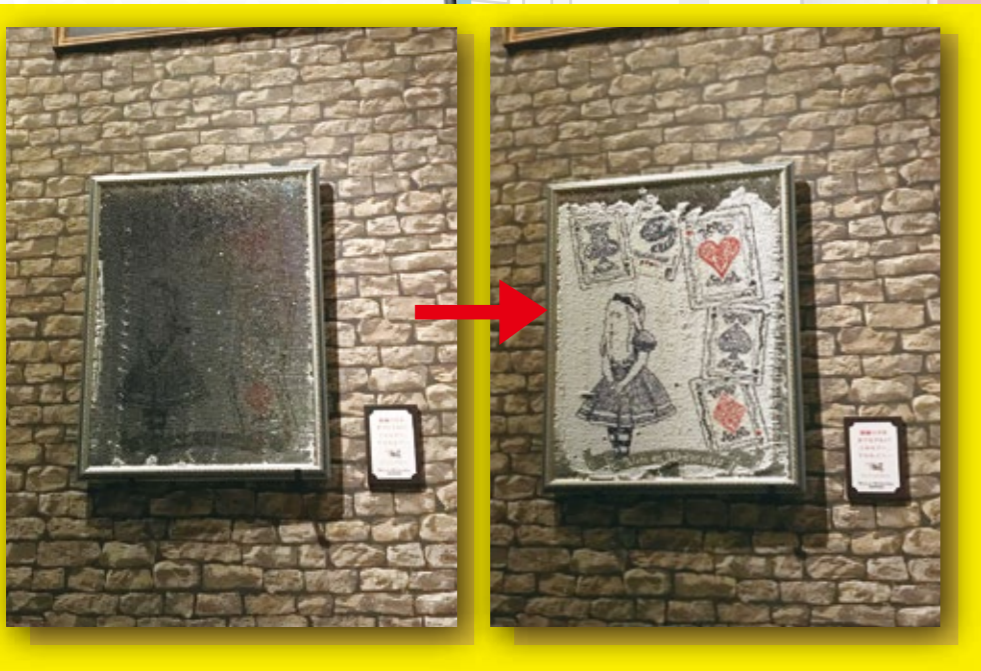

スパンコールを逆方向
になでて裏返します。
サラサラとした、なめら
かな手触りでみるみる
シルバー面からデザ
インが現れます。

Slide

現れたプリント面がシルバーのスパンコールと混ざり合えば、煌めきと表面変化が合わさり、一際目を引く訴求効果を発揮します。

シルバー面

ホワイト面
(プリント)

シルバー/ホワイトのW面仕様。ホワイト面に印刷します。

店頭に映える!!

■店内ディスプレイ例

スパンコールをなでると、隠れていたキャラクターが出現。フレームと組み合わせると、より装飾性の高いディスプレイになります。

turn over

プリント面が出現し別の顔に!!
シルバースパンコールを少し残す
ことで、プリントのデザインを
際立たせる販促ツールに
なります。

Change!!

魅せる アイテム

アレンジは自由自在。各種バナーやのぼり、幕など異素材アイテムと組み合わせて、バリエーションを楽しめます。

■ アテンションバナー

定番のアテンションバナーにスパンコールWを部分付け。質感を変えることで注目ポイントを効果的に目立たせることができます。

■ 壁面幕やタペストリー

全面スパンコールの壁面装飾は、遠くからも目を引く迫力でインパクト大!!
様々な遊びを加えて、イベントを盛り上げます。

サイズ:W3,500×H2,700mm

バナーサイズ:W600×H1,600mm
スパンコール部分:W410×H280mm