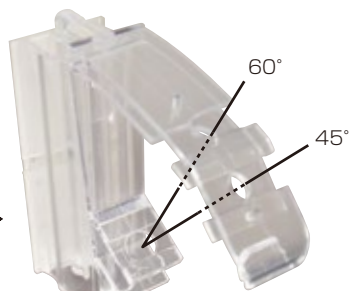

## 革変キャッチ・1号 KAKUHEN CATCH - No.1

プレートキャッチの機能と、垂直にのぼりを立てる2つの機能を持ち合わせたキャッチ。  
革変キャッチ2号を加えれば、より多くの装飾パターンが可能になります！

のぼりのポールが差し込めます

サイズ

W27mm×H75×D25mm

装飾イメージ

## 革変キャッチ・2号 KAKUHEN CATCH - No.2

革変キャッチ1号に取り付けば、三角フラッグやのぼり受けに早変わり。  
二つの角度(45°・60°)をホールの使用状況に合わせて使い分け！

サイズ

W20mm×H80×D87mm

注意：革変キャッチ2号単体での使用はできません。  
必ず革変キャッチ1号と組み合わせてご使用下さい。

のりあと気にせず  
簡単衣替え！

革変キャッチ1号のポールを挿す穴に差し込むだけ

45°と60°の二つの  
角度で使用できます。

装飾イメージ